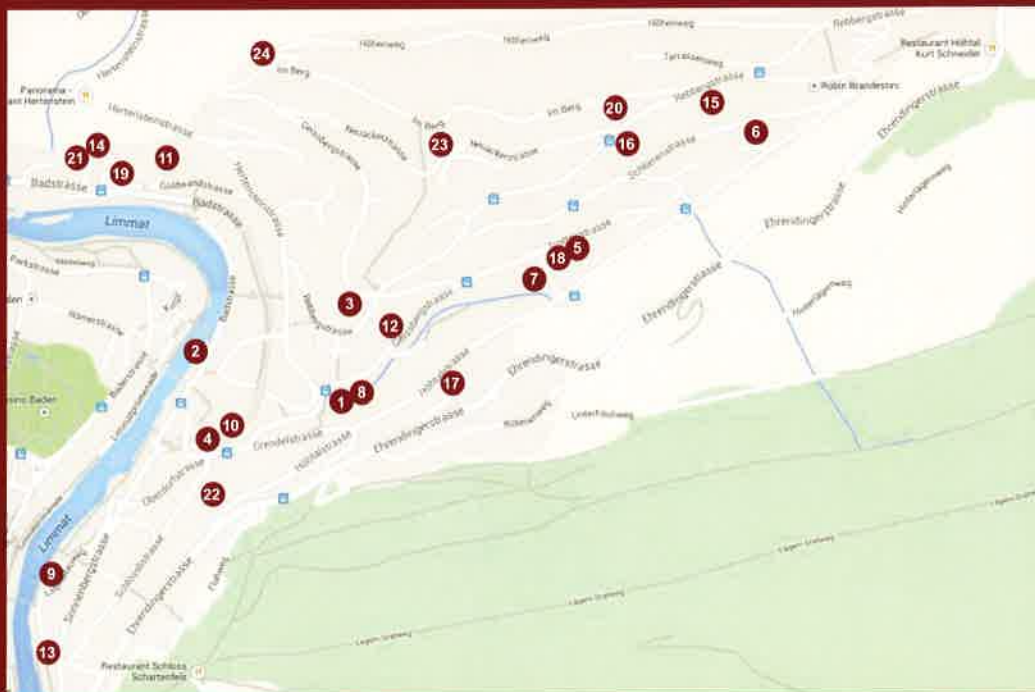

Ennetbadener Adventsfenster 2015

Gemeinsam durch den Advent! An jedem Dezemberabend wird um 19.00 Uhr ein neues Adventsfenster erleuchtet und gemeinsam bestaunt und gefeiert. Wir freuen uns auf Euch:

01.12.	Katholische Kirche St. Michael	Grendelstrasse 25
02.12.	Alterszentrum Rosenau	Badstrasse 5
03.12.	Helen Gysel	Geissbergstrasse 39
04.12.	Jugendtreff Cube	Grendelstrasse 7
05.12.	Familie Weiss	Trottenstrasse 28
06.12.	Familie Westerath	Schlierenstrasse 52
07.12.	Verein Ennetraum	Gärtnerweg 7
08.12.	Verein Tagesstrukturen, Beginn um 18 Uhr	Geissbergstrasse 2
09.12.	Familie Konzack	Limmatauweg 16
10.12.	Gemeindehaus, Beginn um 18 Uhr	Grendelstrasse 9
11.12.	Familie Brizzi	Goldwandstrasse 19
12.12.	Reformiertes Pfarrhaus	Geissbergstrasse 17
13.12.	Familie Moser	Limmatauweg 7
14.12.	Familie Peter	Badstrasse 52
15.12.	Familie Wettstein	Rebbergstrasse 90
16.12.	Familien Morf-Stäger, Loosli-Solari	Rebbergstrasse 72
17.12.	Familie Anabitarte	Höhtalstrasse 26b
18.12.	Familie Treyer Schawalder	Trottenstrasse 24a
19.12.	Familie Hellat Brizzi	Goldwandstrasse 3
20.12.	Rosangela Bischof	Rebbergstrasse 75
21.12.	Bardha Askvik	Badstrasse 56
22.12.	Familie Leuenberger-Korspeter-Fassbind	Schlösslistrasse 46
23.12.	Familie Aslaksen	Neuackerstrasse 40d
24.12.	Ökumen. Waldweihnacht, Beginn um 16.30 Uhr	Rastplatz Merian